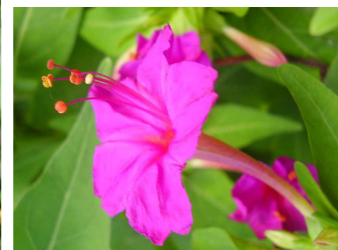

Med a motýli /Honey & Butterflies - směs semen květin pro přímý výsev

- Směs v druhovém složení ceněném nejen opylujícím hmyzem
- Zdroj potravy: nektar a pyl, i úkryt pro hmyz a drobné živočichy
- Barevně vyvážený a druhově pestrý vzhled

Směs Med & Motýli má v plném květu mnohobarevný vzhled s převažující modrou barvou (Borago officinalis, Centaurea cyanus, ...). Rozmanitost obsažených druhů zaručuje rozvíjení květů během sezony a přizpůsobení se více typům terénu. Složení rostlin je sestaveno tak, aby celek poskytoval nejen potravu užitečnému hmyzu ale i úkryt malým obratlovcům a ptákům. Víceletá směs květin Med & Motýli tak vytvoří vlastní ekosystém uprostřed města nebo na jeho periférii, který poslouží i jako pedagogická **ukázka biodiverzity pro poučení všech věkových kategorií**.