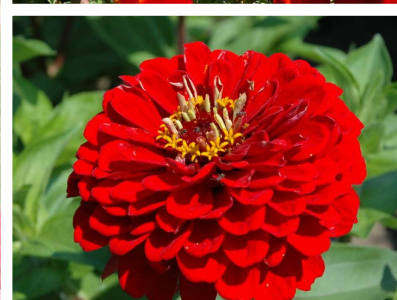

Červená kytice /Red - směs semen květin pro přímý výsev

- Středně vysoká jednobarevná směs v několika tónech
- Pro jednobarevnou louku nebo pro vlastní kombinování dvou či více dalších barev

Kde a proč použít?

- Nabídka pro vlastní kreativitu!
- Pro barevnou podporu aktuálních / sezónních událostí
- Harmonický doplněk k ostatním výsadbám
- Pro podporu poznání a biodiverzity

18
DRUHŮ KVĚTIN

- Zinnia elegans
- Papaver rhoeas
- Linum rubrum
- Lathyrus odoratus
- Antirrhinum majus
- Nigella damascena
- Amaranthus cruentus
- a další