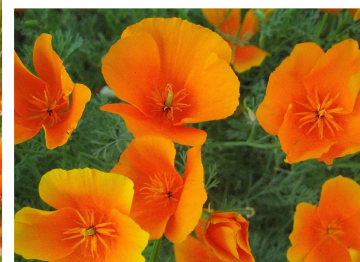

Oranžová kytice /Orange - směs semen květin pro přímý výsev

- Středně vysoká jednobarevná směs v několika tónech
- Pro jednobarevnou louku nebo pro vlastní kombinování dvou či více dalších barev
- Není doporučeno vysévat do krajiny nebo okrajových částí intravilánu

Kde a proč použít?

- Nabídka pro vlastní kreativitu!
- Pro barevnou podporu aktuálních / sezonních událostí
- Harmonický doplněk k ostatním výsadbám
- Pro podporu poznání a biodiverzity

18 DRUHŮ KVĚTIN

- Zinnia elegans
- Cosmos sulphureus
- Tagetes erecta
- Calendula officinalis
- Tagetes erecta
- Carthamus tinctorius
- a další