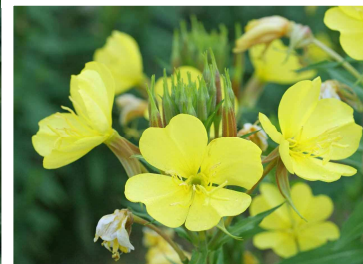

## Žlutá kytice /Yellow - směs semen květin pro přímý výsev

- Středně vysoká jednobarevná směs v několika tónech
- Pro jednobarevnou louku nebo pro vlastní kombinování dvou či více dalších barev
- Není doporučeno vysévat do krajiny

### Kde a proč použít?

- Nabídka pro vlastní kreativitu!
- Pro barevnou podporu aktuálních / sezonních událostí
- Harmonický doplněk k ostatním výsadbám
- Pro podporu poznání a biodiverzity ....

### 15 DRUHŮ KVĚTIN

- Zinnia elegans
- Helianthus annuus
- Eschscholzia californica
- Calendula officinalis
- Tagetes erecta
- Coreopsis tinctoria
- Bidens ferulifolia
- a další

Složení: 100% letničky

Výška porostu: 40 – 90 cm