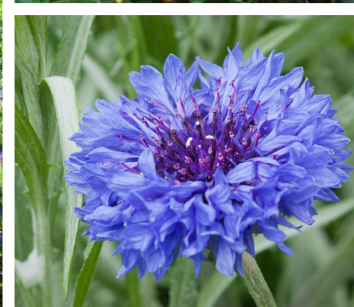

## Včelí /Bees and Co. - směs semen letniček pro přímý výsev

- Funkční letničková květinová louka s **vysokým významem pro biodiverzitu**
- Květy nabízí prostřený stůl pro včely
- Dlouhá doba květu – až do konce října

Tato směs květin je výsledkem práce na výzkumu, který vedl ke spojení různých rostlinných druhů pro jejich užitečnost v oblasti biodiverzity a současně estetiky. Kromě medonosného bohatství je tato letničková směs vysoce dekorativní a současně konkurenceschopná k původní vegetaci. Jejím hlavním účelem je krmit domácí i divoké včely i jiný opylující hmyz.