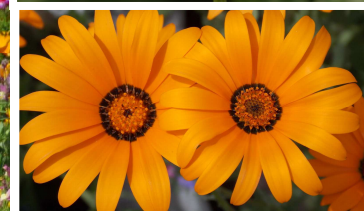

Multicolor /nízká - směs semen květin pro přímý výsev

- Nízká směs letniček s výškou do 40 cm
- Kobercový efekt během pár týdnů od výsevu
- Rychle kvetoucí směs bohatá na barvy a tvary květů

Druhové složení směsi Multicolor je přizpůsobeno efektnímu růstu v městském prostředí. Pro své zářivé barvy, malou výšku a signalizační funkci je tato směs s oblibou vysévána u křižovatek, na kruhových objezdech, podél chodníků a cyklostezek, ...)

Výška květin je nízká a rozvitý přesah přes osetý pozemek je umírněný, a tak celek neomezuje výhled a pohyb na komunikacích.

Různorodost tvarů a barev květů této směsi je příjemná na pohled a ztraktivní libovolný prostor v parku, v zámecké zahradě, v lázeňském prostředí, ...

Tato směs je také **vhodným doplňkem k ostatním výsadbám** – lemy stromů, keřů, záhonů...